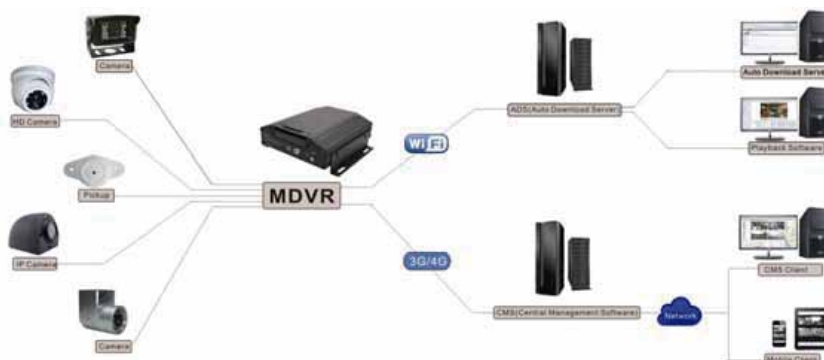

Módulo de Alarma

Con el módulo opcional de alarma, se pueden instalar sensores de impacto, botón de pánico y entradas adicionales. También se puede configurar la unidad para generar archivos de video de alarma y grabación del evento en el Centro de Monitoreo (CMS).

Aplicaciones

- ✓ Accidentes de tránsito.
- ✓ Seguridad del personal.
- ✓ Monitoreo del comportamiento de pasajeros.
- ✓ Disparo de alarmas ante robos o eventos predeterminados.
- ✓ Grabación de daños a la propiedad privada.

Características principales

Login en la Aplicación. *

MDVRs conectados al usuario. *

Opción de ver GPS o Video. *

Ubicación GPS. *

Video en tiempo real. *

Vista previa del software desde una computadora

Pantalla de trabajo con 2 cámaras activas y rastreo GPS.

Especificaciones

- ✓ Compresión de Video.264.
- ✓ Sistema Operativo Linux incluido 4 Canales.
- ✓ Soporta Full CIF @ 30 pps, Full D1 @ 30 pps (1CH), D1 @ 12pps (4CH).
- ✓ Transferencia Inalámbrica H.264 (opcional).
- ✓ Dual Streaming transfer por cada canal.
- ✓ Built-in 3G/EDGE/CDMA.
- ✓ Compatible con CMS (Central Monitoring System) para Visualización en Vivo.
- ✓ GPS tracking (seguimiento) e información de Alarma.
- ✓ Sistema Operativo Stand alone NON-PC embedded (RTOS).
- ✓ Almacenamiento en tarjeta SD, hasta 128 GB.
- ✓ Sistema especial de archivos (NVRFSTM) para protección de archivos.
- ✓ USB 2.0 para respaldo de archivos compatible con Google Maps.