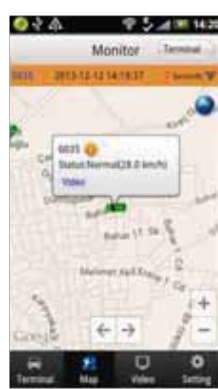

Características principales

Login en la Aplicación. *

MDVRs conectados al usuario. *

Opción de ver GPS o Video. *

Ubicación GPS. *

Video en tiempo real. *

Vista previa del software desde una computadora

Pantalla de trabajo con 2 cámaras activas y rastreo GPS.